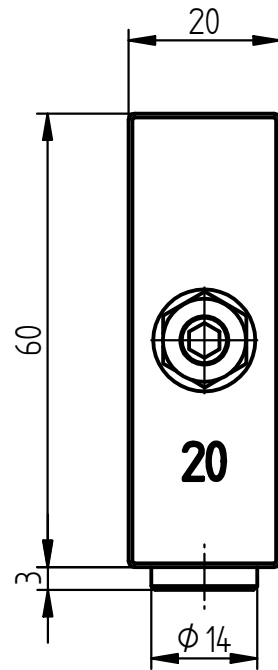

Kennzeichnung	Verwendung	
	Öl	Fett
05	$\leq v=68\text{cSt}$	
10	$\leq v=400\text{cSt}$	
15	$> v=400\text{cSt}$	$\leq \text{NLGI1}$
20		$> \text{NLGI2}$

GRUETZNER
AUTOMATIC LUBRICATION