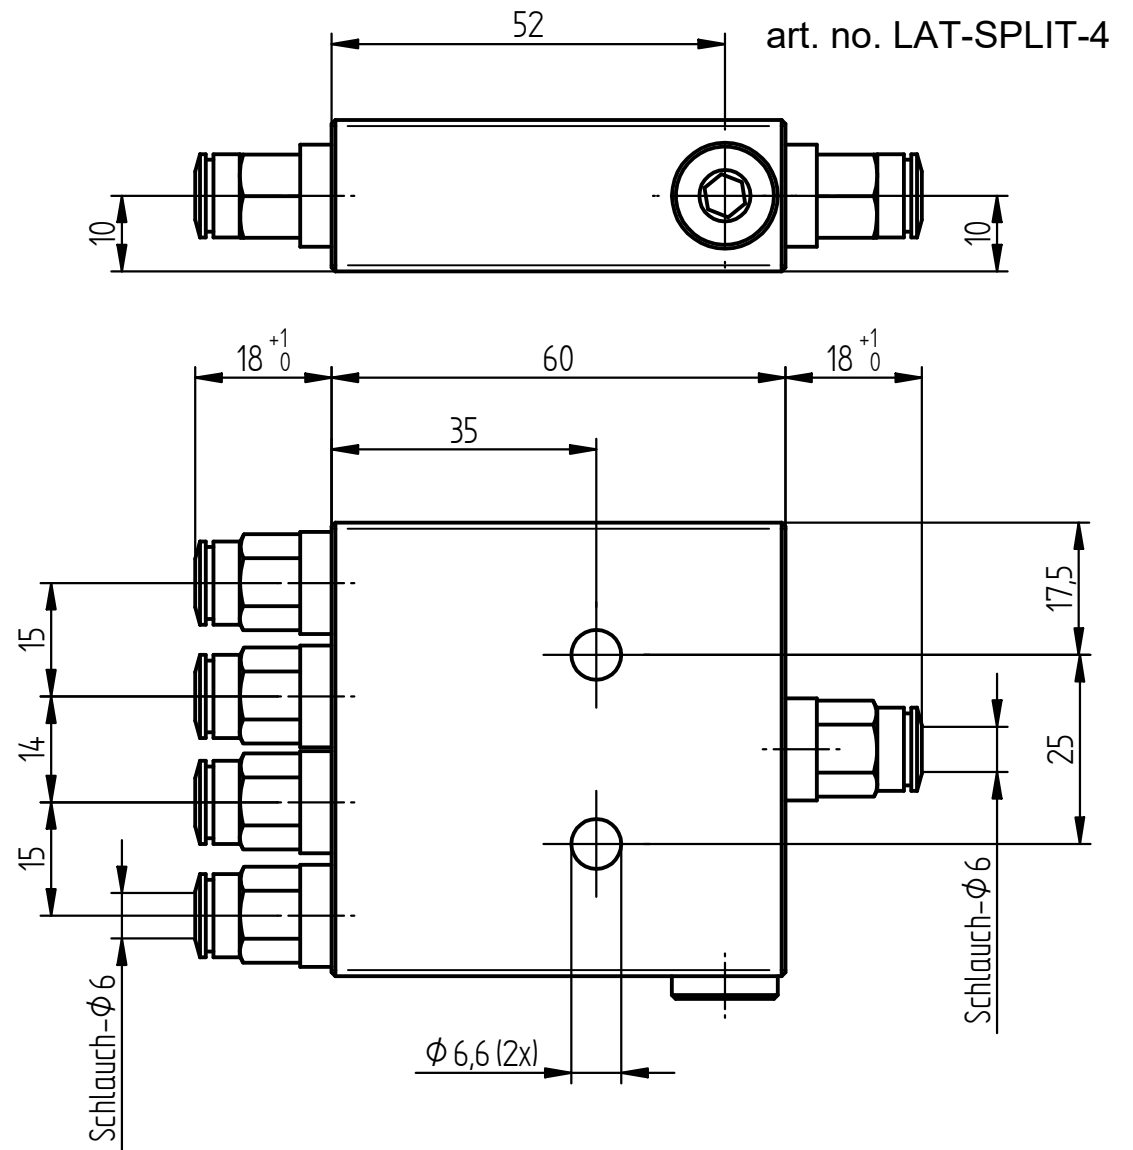

Kennzeichnung	Verwendung	
	Öl	Fett
05	$\leq v=68\text{cSt}$	
10	$\leq v=400\text{cSt}$	
15	$> v=400\text{cSt}$	$\leq \text{NLGI1}$
20		$> \text{NLGI2}$

GRUETZNER
AUTOMATIC LUBRICATION