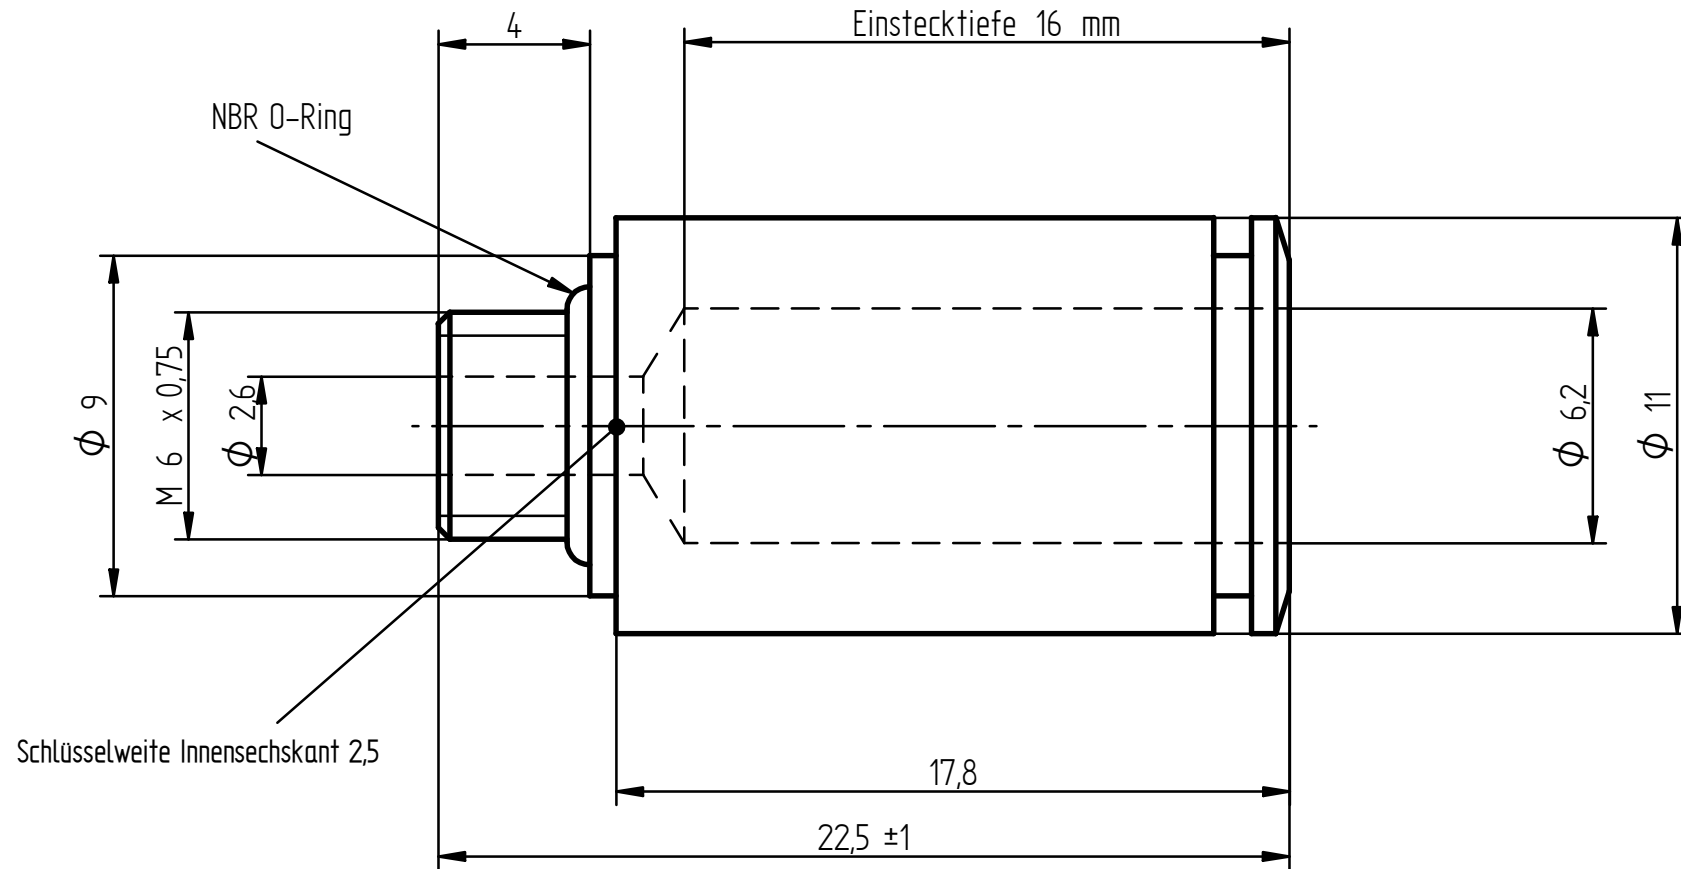

art. no. LAT7085

1:1

**GRUETZNER**  
AUTOMATIC LUBRICATION