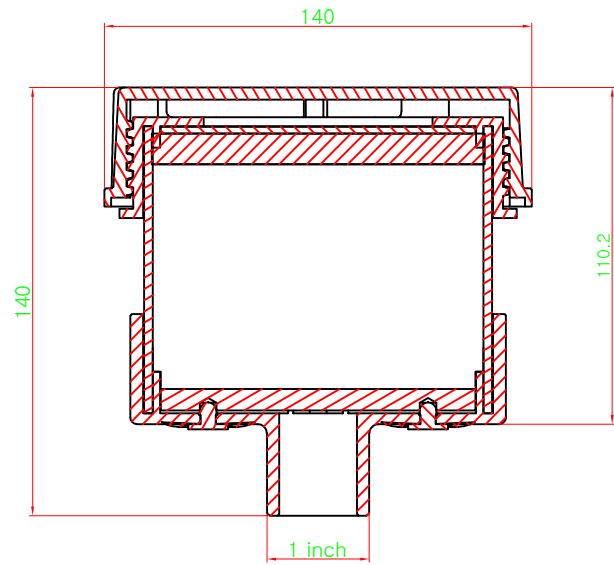

G|LUBE Filter

M

L

XL