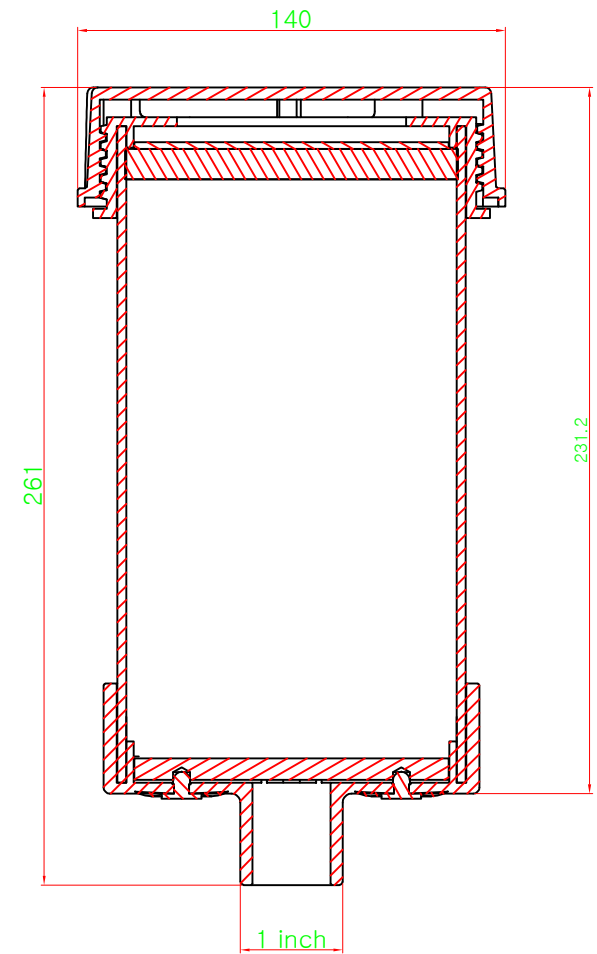

G|LUBE Filter

M

L

XL