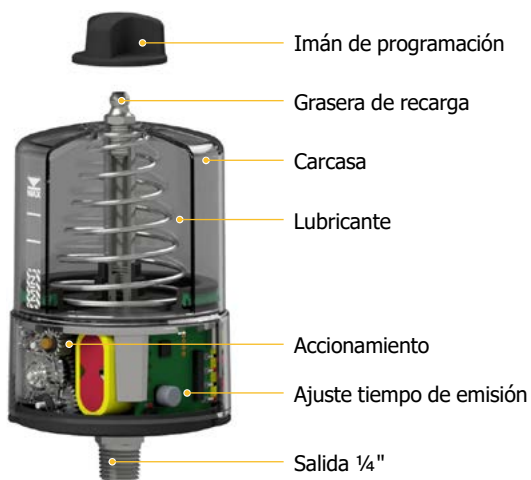

Alta presión de descarga

hasta 10 bar (145 psi)

Rentable

sin costes extra

Ventajas adicionales

- no requiere ninguna herramienta adicional
- disponible sin rellenar
- caudal independiente de la temperatura

Datos técnicos

Accionamiento
electromecánico

Presión de servicio
10 bar / 145 psi

Período de distribución
1/3/6/12/24 meses

Volumen de lubricante
125 ml / 250 ml

Temperatura operativa
-20 °C a +60 °C

Tensión de servicio
3,0 V (batería Li)

Campos de aplicación

El lubricador está diseñado para diversos usos. LUB5-120 PLUS es perfecto para utilizar en caso de alta contrapresión y bajas temperaturas gracias a la alta capacidad de su pila.

GRUETZNER
AUTOMATIC LUBRICATION